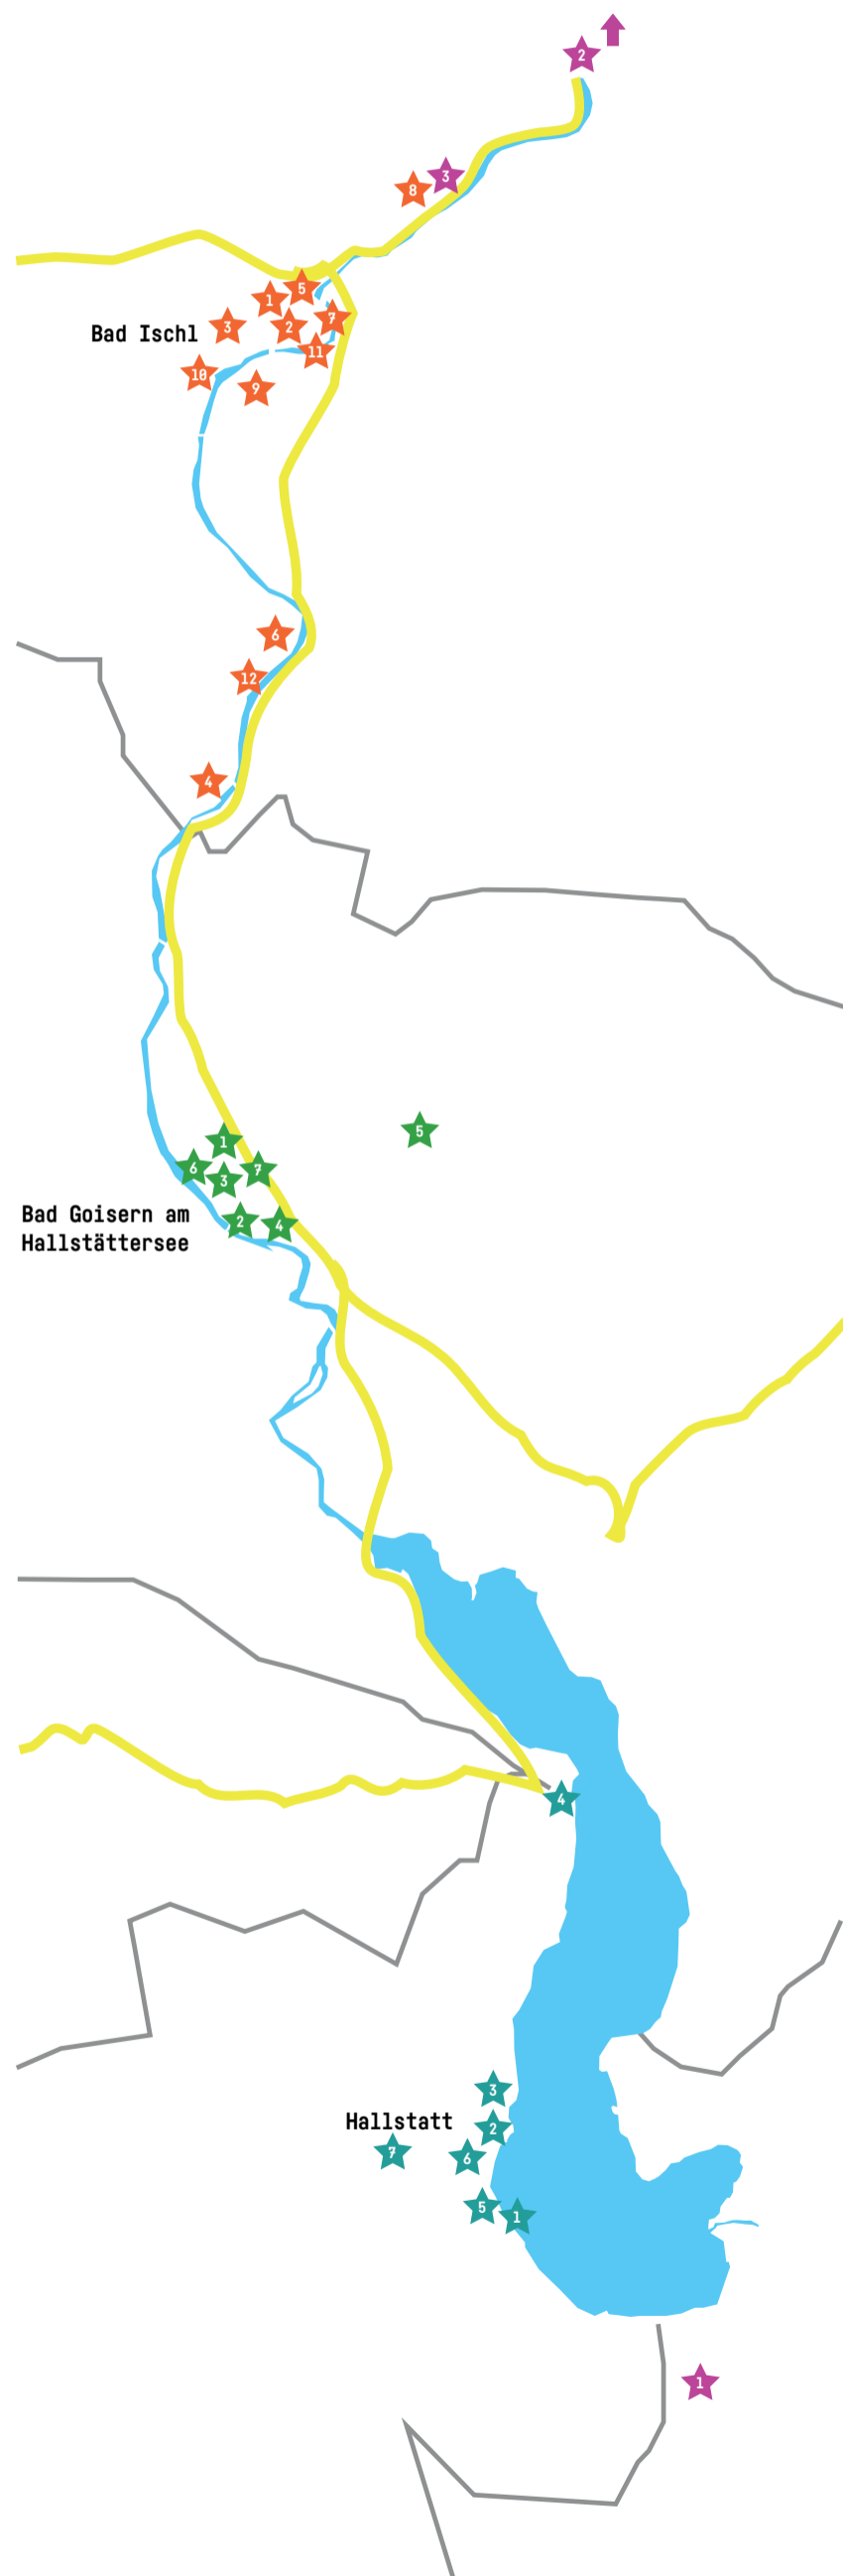

Plan

Festival Der Regionen

Vorspiel

- 1 Hallstätter Gletscher
- 2 Rathauspark Ebensee
- 3 Roith, Brachbergstraße

Bad Ischl

- 1 Anbau Lehartheater, Kaiser-Franz-Josef-Straße
- 2 Katholische Kirche, Auböckplatz 3
- 3 Kurpark, Winerstraße
- 4 Lauffen, Fluder
- 5 Lehartheater, Kreuzplatz 16
- 6 PKS-Villa, Engleitenstraße 17
- 7 Postgebäude, Auböckplatz 4 [Seiteneingang]
- 8 Roith, Brachbergstraße
- 9 Siriuskogel, Sulzbach 70
- 10 Sisipark, Esplanade
- 11 Trinkhalle [Festivalzentrum], Auböckplatz 5
- 12 Villa Blumenthal, Kaltenbach 153

Hallstatt

- 1 Badeinsel
- 2 ehemaliges Arzthaus, Baderplatz 108
- 3 Garten der evangelischen Kirche, Landungsplatz 101
- 4 Gosäumühle, Gosauzwang 3-4
- 5 HTBLA, Lahnstraße 69
- 6 Kultur- und Kongresshaus [Informationszentrum], Seestraße 169
- 7 Rudolfsturm